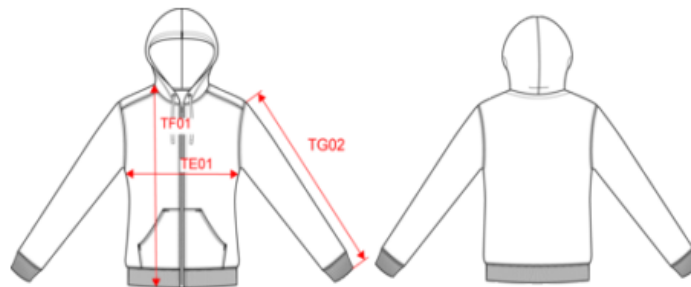

K467

Damessweater met rits en capuchon in contrasterende kleur

Afmeting

Measurements in cm	XS	S	M	L	XL	XXL
TE01 - 1/2 chest width at 1.5cm below armhole	45.00	48.00	51.00	54.00	57.00	60.00
TF01 - Total height from HSP	62.00	64.00	66.00	68.00	70.00	72.00
TG02 - Long sleeve length	61.50	62.50	63.50	64.50	65.50	66.50

Kleurinformatie

 Black RVB : 35,35,37 Pantone C : Black Pantone TCX : 19-4004TCX	 Fine Grey RVB : 135,138,140 Pantone C : 877C Pantone TCX : 17-4405TCX	 Black RVB : 35,35,37 Pantone C : Black Pantone TCX : 19-4004TCX	 Red RVB : 195,32,54 Pantone C : 200C Pantone TCX : 19-1664TCX	 Black RVB : 35,35,37 Pantone C : Black Pantone TCX : 19-4004TCX	 Yellow RVB : 254,186,36 Pantone C : 1235C Pantone TCX : 15-0955TCX	 Navy RVB : 41,46,56 Pantone C : 433C Pantone TCX : 19-4012TCX	 Fine Grey RVB : 135,138,140 Pantone C : 877C Pantone TCX : 17-4405TCX	 Oxford Grey RVB : Based on Cool gray 7C / Black Pantone TCX : 16-3850TCX / 19-4004TCX	 Navy RVB : 41,46,56 Pantone C : 433C Pantone TCX : 19-4012TCX
 Red RVB : 195,32,54 Pantone C : 200C Pantone TCX : 19-1664TCX	 White RVB : 236,236,252 Pantone C : White Pantone TCX : 11-0601TCX								