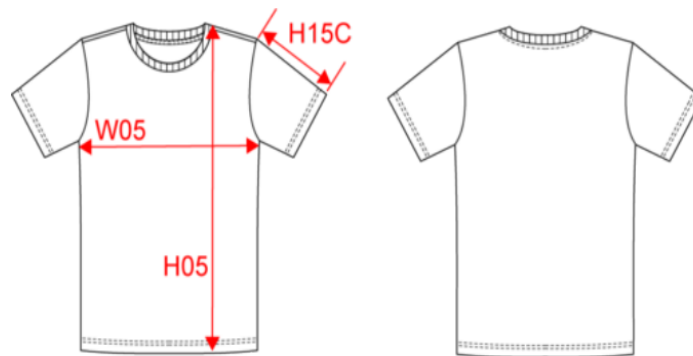

A-RESOSE
Augustusstraat 49
1335 DP Almere Buiten
Tel: +31 (0)36 234 0788

E-mail: info@a-resose.com

NS306

Oversized T-shirt kids

Afmeting

Measurements in cm	4/6 ans	6/8 ans	8/10 ans	10/12 ans	12/14 ans
H05 (M) - Total height	47.00	52.00	57.00	62.00	67.00
H15C (M) - Short sleeve length	12.50	16.00	18.00	20.50	23.00
W05 (K)* - 1/2 chest width at 1.5cm below armhole	37.80	39.50	42.00	45.50	49.00